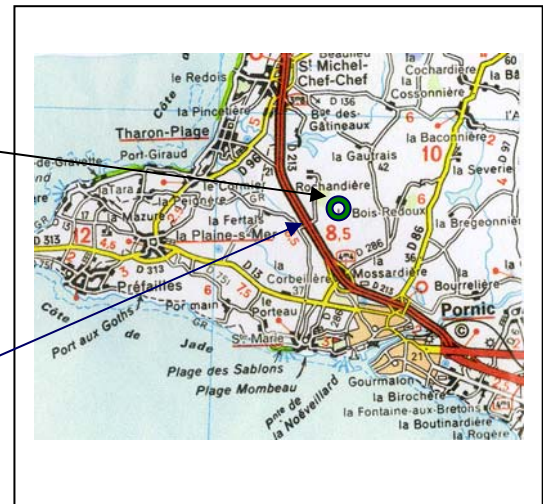

SURVOL DE LA CÔTE DE JADE

DIMANCHE 4 MARS à 9h

A PARTIR D'UN CHAMP DE 4 ha
ENTRE PORNIC ET ST MICHEL

LIEU DE RENCONTRE : l'ABRI SERVICES
Z.A. LA Génrière
Rte Bleue D213 (4voies)
Sortie Le Cormier Port Giraud